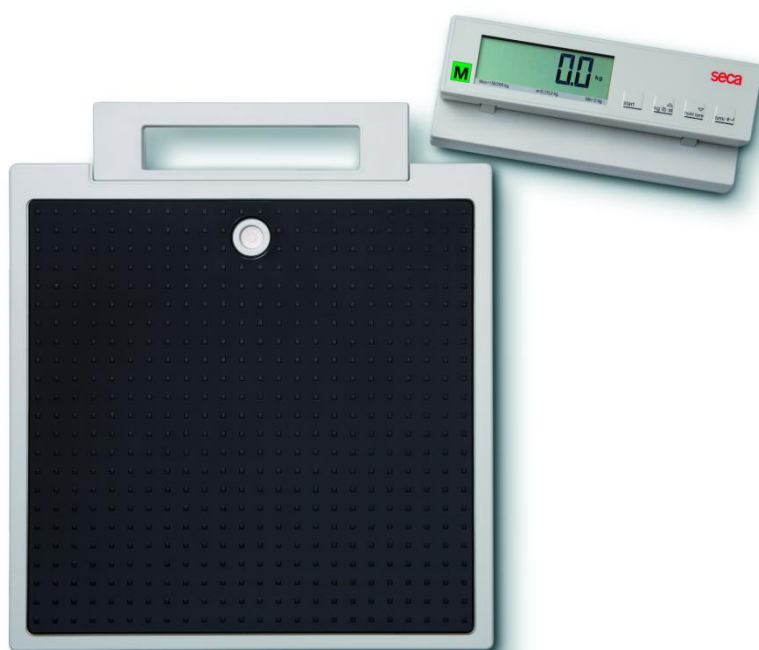

seca 899

Digitális lapmérleg,
asztalra helyezhető kijelzővel

Jellemzők:

- Hitelesített és újrHITELESÍTHETŐ digitális lapmérleg
- Asztalra vagy falhoz rögzíthető nagy kijelző
- Beépített akkumulátorról működik
- Alacsony fogyasztás
- Gumiborítású taposólap
- Könnyen szállítható

Műszaki adatok:

- Méréshatár: 200 kg
- Pontosság: 100 g < 150 kg > 200 g
- Tápellátás: elemről vagy hálózati adatterről
- Méretek: 321 x 60 x 356 mm
- Súly: 4,5 kg
- Kijelző kábelhossz: 2 m
- Funkciók: TARA, HOLD, BMI, automatikus kikapcsolás
- Opció: seca 447 hálózati adapter, seca 421 hordtáska